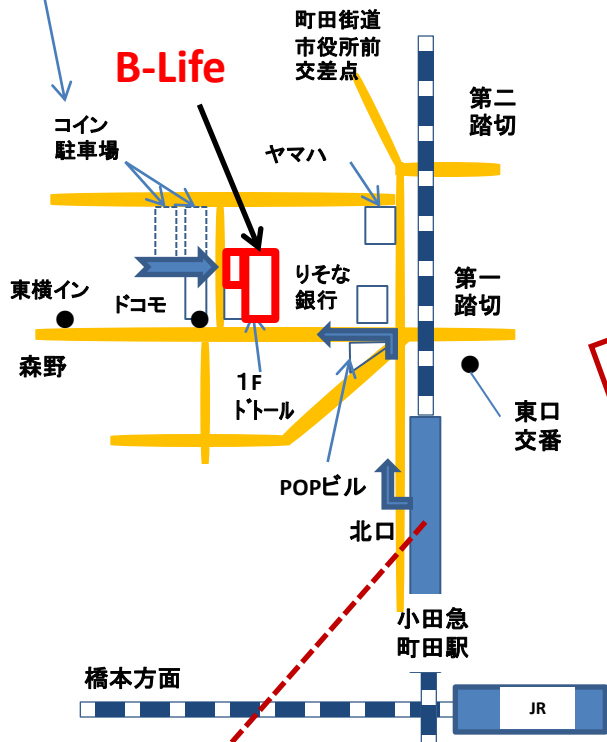

株)B-Lifeへのアクセス

〒194-0021 東京都町田市中町1-1-4飯田ビル401
TEL;042-732-3740

＜駐車場＞
コイン駐車場多数あり
ただし値段に差、
安いところで30分100円

＜車でアクセス＞
From 東名町田IC、246号經由
16号町田、橋本方面に6キロ(30分)
鵜野森交差点を右折

＜小田急線でのアクセス＞
From 新宿、厚木方面
小田急線町田駅北口から
線路沿いを新宿方面に
りそな銀行を左折
ドコモShopを右折

＜JR横浜線でのアクセス＞
From 横浜、橋本方面
JR横浜線町田駅北口下車
連絡道で小田急線町田駅北口に