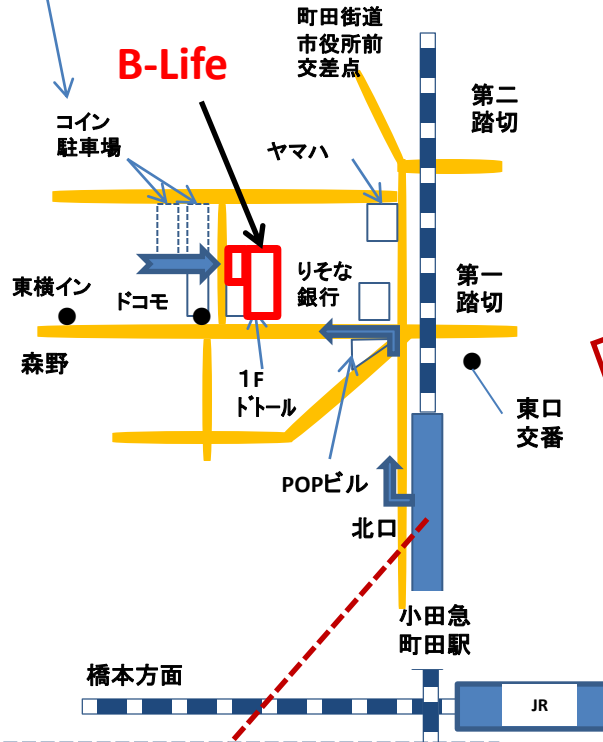

株)B-Lifeへのアクセス

〒194-0021 東京都町田市中町1-1-4飯田ビル401
TEL;042-732-3740

<駐車場>

コイン駐車場多数あり
ただし値段に差、
安いところで30分100円

<車でのアクセス>

From 東名町田IC、246号經由
16号町田、橋本方面に6キロ(30分)
鵜野森交差点を右折

<小田急線でのアクセス>

From 新宿、厚木方面
小田急線町田駅北口から
線路沿いを新宿方面に
りそな銀行を左折
ドコモShopを右折

<JR横浜線でのアクセス>

From 横浜、橋本方面
JR横浜線町田駅北口下車
連絡道で小田急線町田駅北口に