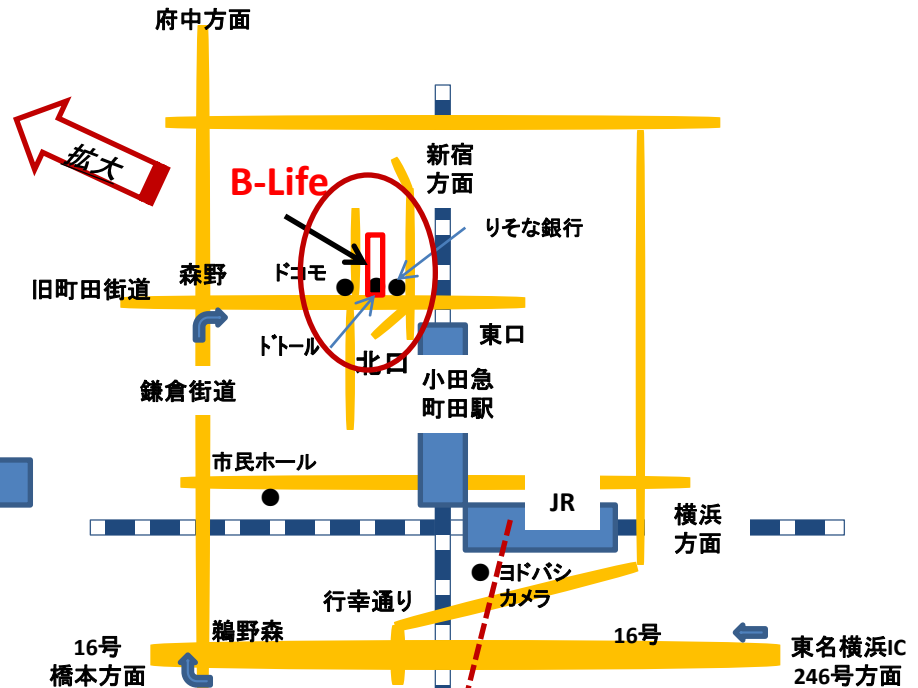

株)B-Lifeへのアクセス

〒194-0021 東京都町田市中町1-1-4飯田ビル401
TEL;042-732-3740

<駐車場>

コイン駐車場多数あり
ただし値段に差、
安いところで30分100円

<車でのアクセス>

From 東名町田IC、246号經由
16号町田、橋本方面に6キロ(30分)
鵜野森交差点を右折

<小田急線でのアクセス>

From 新宿、厚木方面
小田急線町田駅北口から
線路沿いを新宿方面に
りそな銀行を左折
ドコモShopを右折

<JR横浜線でのアクセス>

From 横浜、橋本方面
JR横浜線町田駅北口下車
連絡道で小田急線町田駅北口に