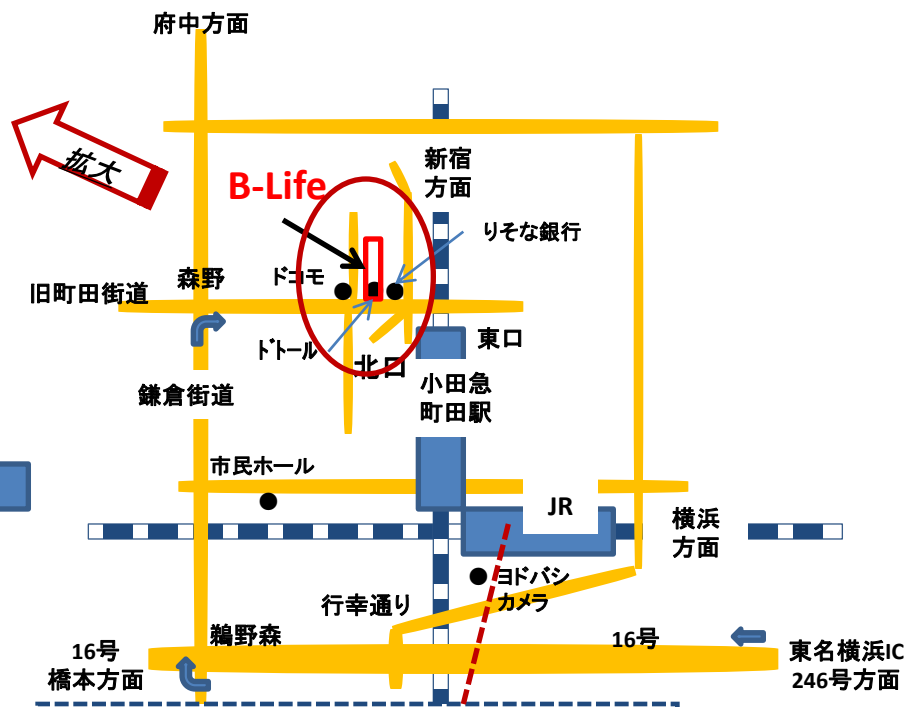

株)B-Lifeへのアクセス

〒194-0021 東京都町田市中町1-1-4飯田ビル401
TEL;042-732-3740

＜駐車場＞
コイン駐車場多数あり
ただし値段に差、
安いところで30分100円

＜車でアクセス＞
From 東名町田IC、246号經由
16号町田、橋本方面に6キロ(30分)
鵜野森交差点を右折

＜小田急線でのアクセス＞
From 新宿、厚木方面
小田急線町田駅北口から
線路沿いを新宿方面に
りそな銀行を左折
ドコモShopを右折

＜JR横浜線でのアクセス＞
From 横浜、橋本方面
JR横浜線町田駅北口下車
連絡道で小田急線町田駅北口に